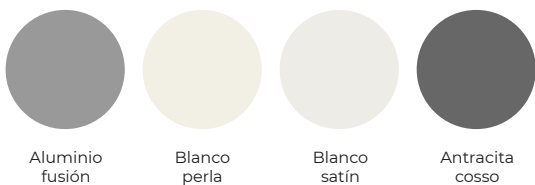

Mega aluminio fusión
IP44 TV

Miro blanco mate
IP44 Schuko®

Style chocolate
IP44 TV

MÚLTIPLES FUNCIONES:

Tecla simple y doble, base de enchufe Schuko®, tomas RJ45 y TV.

Tecla simple IP44

Tecla doble IP44

Toma Schuko® IP44

Toma RJ IP44

Toma TV IP44

ELIGE EL COLOR:

Disponible en todos los colores de la serie.

Iris

Iris plus

Mega

Style

Miro

ELIGE TU MARCO:

Marcos disponibles para hasta 5 elementos.

Marco 1 elemento

Marco 2 elementos

Marco 3 elementos

Marco 4 elementos

Marco 5 elementos

* Para colores restantes añadir la extensión color:

Color	Iris			Iris plus			Mega		
	Color	Extensión	Icono	Color	Extensión	Icono	Color	Extensión	Icono
Blanco	-		Blanco	-		Aluminio Fusión	-AF		
Chocolate	-CH		Aluminio Mercurio	-MA		Blanco Perla	-BP		
Aluminio Mercurio	-MA		Antracita Cosso	-AC		Blanco Satin	-BS		
Acero Neptuno	-AN		Chocolate	-CH		Antracita Cosso	-AC		
Dorado Odisea	-OD								