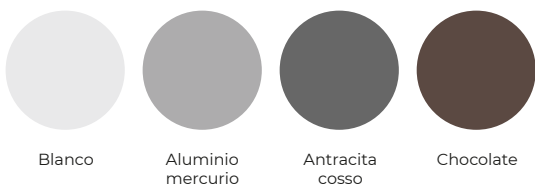

Mega aluminio fusión
IP44 TV

Miro blanco mate
IP44 Schuko®

Style chocolate
IP44 TV

MÚLTIPLES FUNCIONES:

Tecla simple y doble, base de enchufe Schuko®, tomas RJ45 y TV.

Tecla simple IP44

Tecla doble IP44

Toma Schuko® IP44

Toma RJ IP44

Toma TV IP44

ELIGE EL COLOR:

Disponible en todos los colores de la serie.

Iris

Iris plus

Mega

Style

Miro

ELIGE TU MARCO:

Marcos disponibles para hasta 5 elementos.

Marco 1 elemento

Marco 2 elementos

Marco 3 elementos

Marco 4 elementos

Marco 5 elementos

* Para colores restantes añadir la extensión color:

Color	Iris			Iris plus			Mega		
	Color	Extensión	Icono	Color	Extensión	Icono	Color	Extensión	Icono
Blanco	-		Blanco	-		Aluminio Fusión	-AF		
Chocolate	-CH		Aluminio Mercurio	-MA		Blanco Perla	-BP		
Aluminio Mercurio	-MA		Antracita Cosso	-AC		Blanco Satin	-BS		
Acero Neptuno	-AN		Chocolate	-CH		Antracita Cosso	-AC		
Dorado Odisea	-OD								