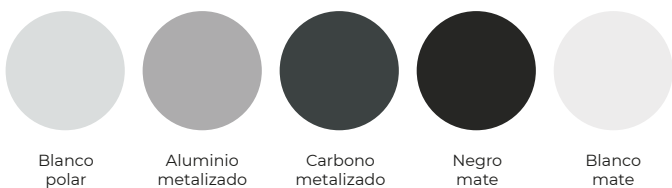

Mega aluminio fusión
IP44 TV

Miro blanco mate
IP44 Schuko®

Style chocolate
IP44 TV

MÚLTIPLES FUNCIONES:

Tecla simple y doble, base de enchufe Schuko®, tomas RJ45 y TV.

Tecla simple IP44

Tecla doble IP44

Toma Schuko® IP44

Toma RJ IP44

Toma TV IP44

ELIGE EL COLOR:

Disponible en todos los colores de la serie.

Iris

Iris plus

Mega

Style

Miro

ELIGE TU MARCO:

Marcos disponibles para hasta 5 elementos.

Marco 1 elemento

Marco 2 elementos

Marco 3 elementos

Marco 4 elementos

Marco 5 elementos

* Para colores restantes añadir la extensión color:

Color	Iris			Iris plus			Mega		
	Color	Extensión	Icono	Color	Extensión	Icono	Color	Extensión	Icono
Blanco	-		Blanco	-		Aluminio Fusión	-AF		
Chocolate	-CH		Aluminio Mercurio	-MA		Blanco Perla	-BP		
Aluminio Mercurio	-MA		Antracita Cosso	-AC		Blanco Satin	-BS		
Acero Neptuno	-AN		Chocolate	-CH		Antracita Cosso	-AC		
Dorado Odisea	-OD								