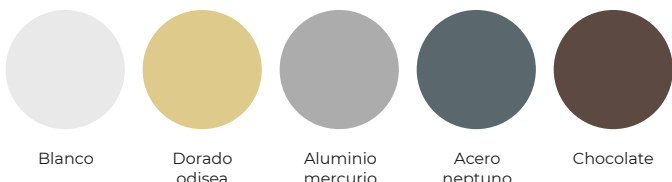

Toma RJ IP44

Toma TV IP44

ELIGE EL COLOR:

Disponible en todos los colores de la serie.

Iris

Iris plus

Mega

Style

Miro

ELIGE TU MARCO:

Marcos disponibles para hasta 5 elementos.

Marco 1 elemento

Marco 2 elementos

Marco 3 elementos

Marco 4 elementos

Marco 5 elementos

* Para colores restantes añadir la extensión color:

Color	Iris			Iris plus			Mega		
	Color	Extensión	Icono	Color	Extensión	Icono	Color	Extensión	Icono
Blanco	-		Blanco	-		Aluminio Fusión	-AF		
Chocolate	-CH		Aluminio Mercurio	-MA		Blanco Perla	-BP		
Aluminio Mercurio	-MA		Antracita Cosso	-AC		Blanco Satin	-BS		
Acero Neptuno	-AN		Chocolate	-CH		Antracita Cosso	-AC		
Dorado Odisea	-OD								

* Para colores restantes añadir la extensión color:

Color	Style			Miro		
	Color	Código	Icono	Color	Código	Icono
Blanco polar	-	●	Blanco polar	-	●	
Antracita Cosso	-AC	●	Blanco mate	-SW	●	
Chocolate	-CH	●	Negro mate	-SB	●	
Dorado malta	-MG	●				
Blanco mate (**)	-SW	●				
Negro mate(**)	-SB	●				