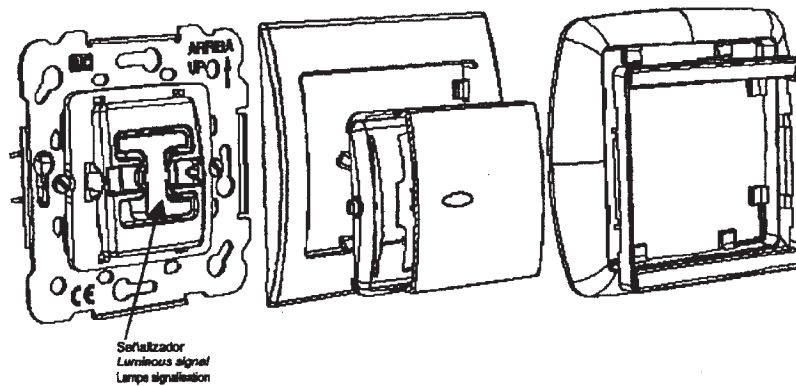

PULSADOR CON INTERRUPTOR TEMPORIZADO
PUSH BUTTON WITH TIME-DELAY SWITCH
BOUTON POUSSOIR AVEC INTERRUPTEUR TEMPORISE

CE Serie/Range/Série **bjc Iris bjc Aura**

Ref. 18599

1- Estos pulsadores se suministran sin tecla, que debe adquirirse aparte según color (ver catálogo)

2- El marco se sujeta montando a presión la tecla y su pieza intermedia en el soporte metálico.
-En el caso de BJC-Aura montar previamente a presión el embellecedor intermedio en la ventana del marco.

1- These switches are supplied without keys which must be purchased separately (see catalogue).

2- The plate is fixed mounting the key and is intermediate part by pressure to the metallic grid.
-Lu the case of BJC-Aura mount previously the intermediate embellishing frame in the plate gang.

1- Ces interrupteurs sont livrés sans touche, laquelle doit être acheble séparément (voir catalogue)

2- S'attache la plaque en montant à pression la touche et leur pièce intermédiaire sur le support métallique.
-Dans le cas de BJC-Aura monter préalablement le cadre enjoliveur intermédiaire au poste de la plaque.