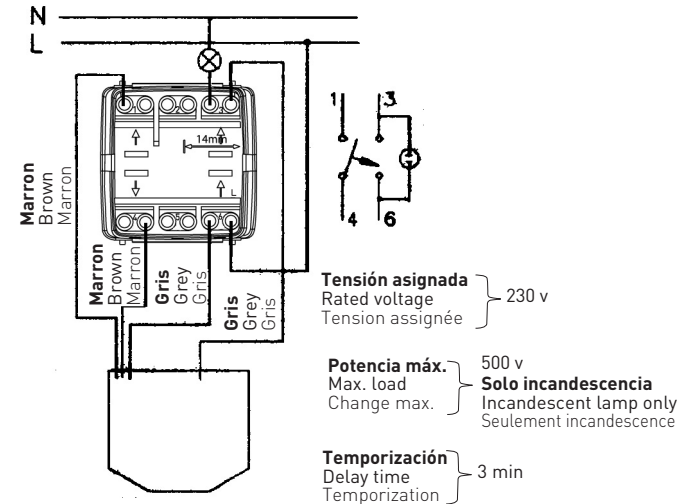

PULSADOR CON INTERRUPTOR TEMPORIZADO
PUSH BUTTON WITH TIME-DELAY SWITCH
BOUTON POUSSOIR AVEC INTERRUPTEUR TEMPORISE

CE Serie/Range/Série **bjc Iris bjc Aura**

Ref. 18599

1- Estos pulsadores se suministran sin tecla, que debe adquirirse aparte según color (ver catálogo)

2- El marco se sujeta montando a presión la tecla y su pieza intermedia en el soporte metálico.
-En el caso de BJC-Aura montar previamente a presión el embellecedor intermedio en la ventana del marco.

1- These switches are supplied without keys which must be purchased separately (see catalogue).

2- The plate is fixed mounting the key and is intermediate part by pressure to the metallic grid.
-Lu the case of BJC-Aura mount previously the intermediate embellishing frame in the plate gang.

1- Ces interrupteurs sont livrés sans touche, laquelle doit être acheble séparément (voir catalogue)

2- S'attache la plaque en montant à pression la touche et leur pièce intermédiaire sur le support métallique.
-Dans le cas de BJC-Aura monter préalablement le cadre enjoliveur intermédiaire au poste de la plaque.